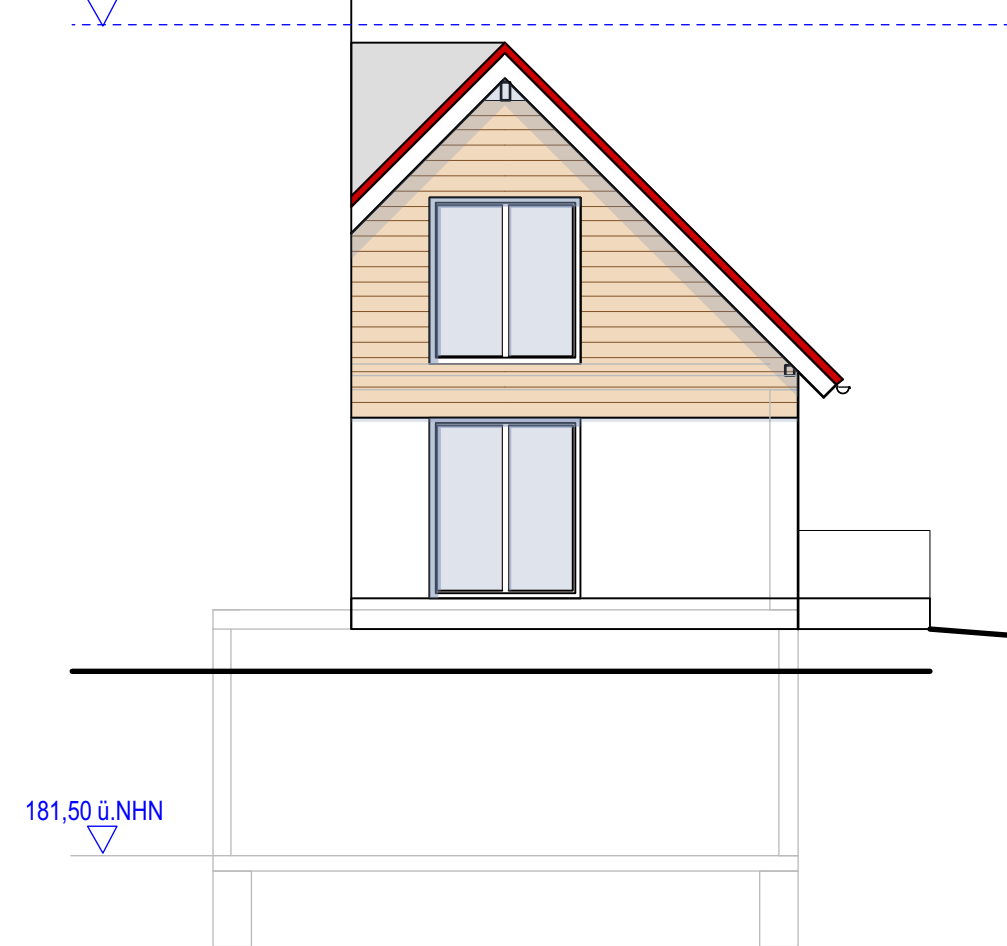

+192,50 ü. NHN

ANSICHT SÜD

+192,50 ü. NHN

ANSICHT OST

Bürogemeinschaft SPURK + KARG ARCHITEKTEN + INGENIEURE BISMARCKSTRASSE 15 64293 DARMSTADT TEL. 06151/150850 FAX 06151/150859		Architekt Dipl.-Ing. Nikolaus J. Spurk Bauingenieur Dipl.-Ing. (FH) Axel Karg
Bauteil:	Entwurf - Bebauungsplan - ANSICHTEN SÜD - OST	Dat./Gez: 17.04.19 Je Maßstab 1:100
Projekt:	Neubau Einfamilienhaus Wilhelmstr. 13 64853 Otzberg / OT Nieder-Klingen	
Bauherr:	Richard Lohnes, Wilhelmstr. 13, 64853 Otzberg / OT Nieder-Klingen Michael Böhme, Waldstr. 9, 64711 Erbach	Zeichn-Nr.: E 07