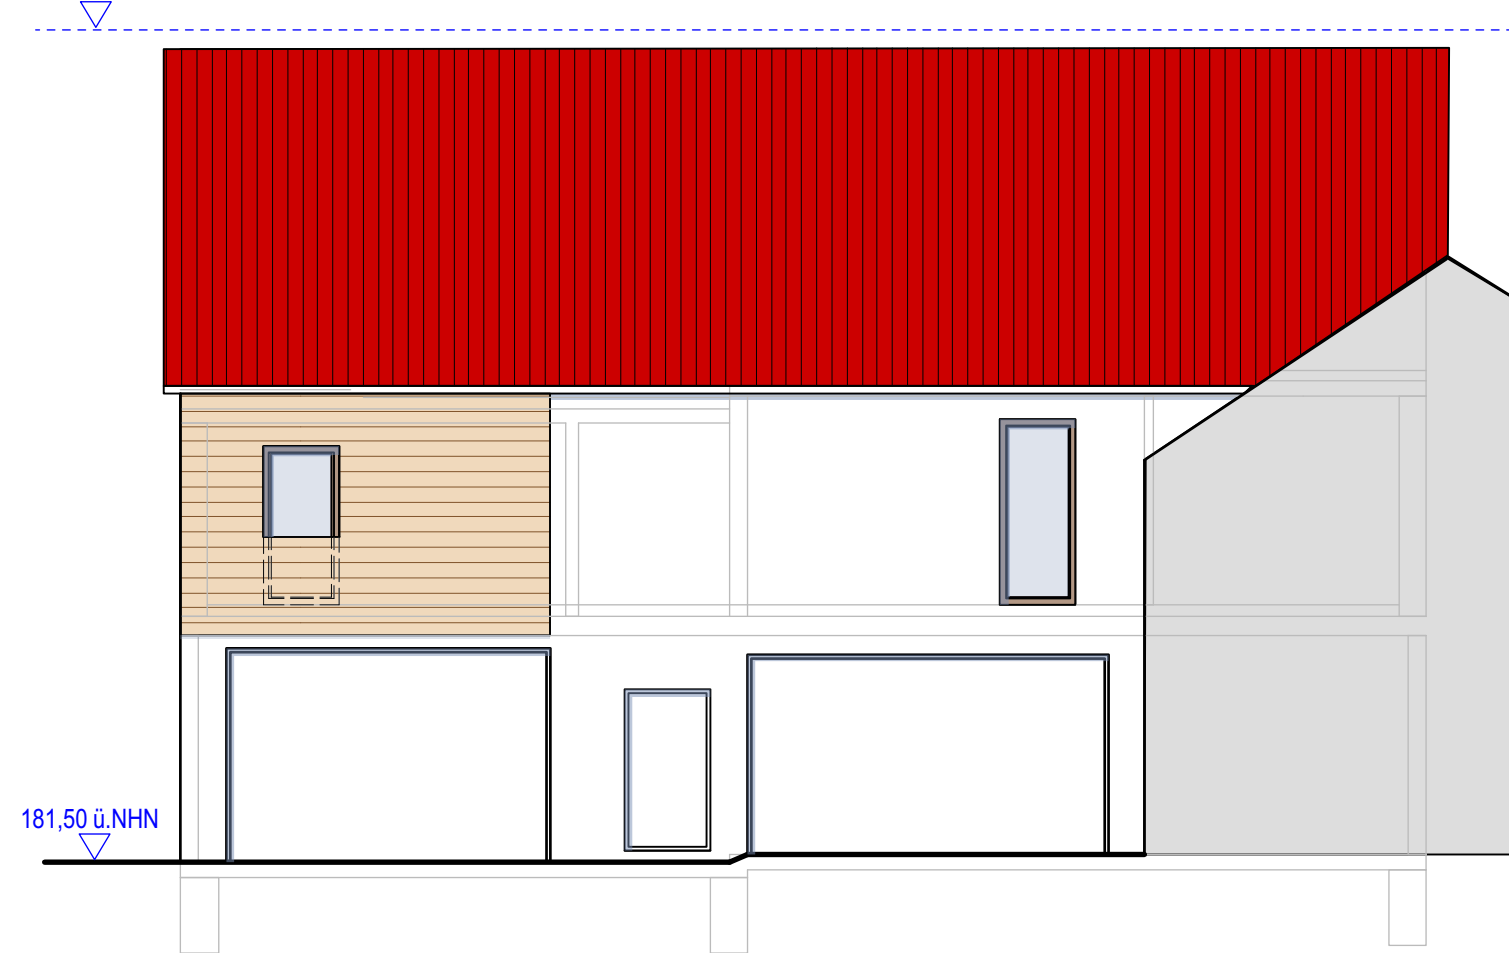

+192,50 ü. NHN

ANSICHT SÜD

+192,50 ü. NHN

ANSICHT OST

Bürogemeinschaft SPURK + KARG ARCHITEKTEN + INGENIEURE BISMARCKSTRASSE 15 64293 DARMSTADT TEL. 06151/150850 FAX 06151/150859		Architekt Dipl.-Ing. Nikolaus J. Spurk Bauingenieur Dipl.-Ing. (FH) Axel Karg
Bauteil:	Entwurf - Bebauungsplan - ANSICHTEN SÜD - OST	Dat./Gez: 17.04.19 Je Maßstab 1:100
Projekt:	Neubau Einfamilienhaus Wilhelmstr. 13 64853 Otzberg / OT Nieder-Klingen	
Bauherr:	Richard Lohnes, Wilhelmstr. 13, 64853 Otzberg / OT Nieder-Klingen Michael Böhme, Waldstr. 9, 64711 Erbach	Zeichn-Nr.: E 07