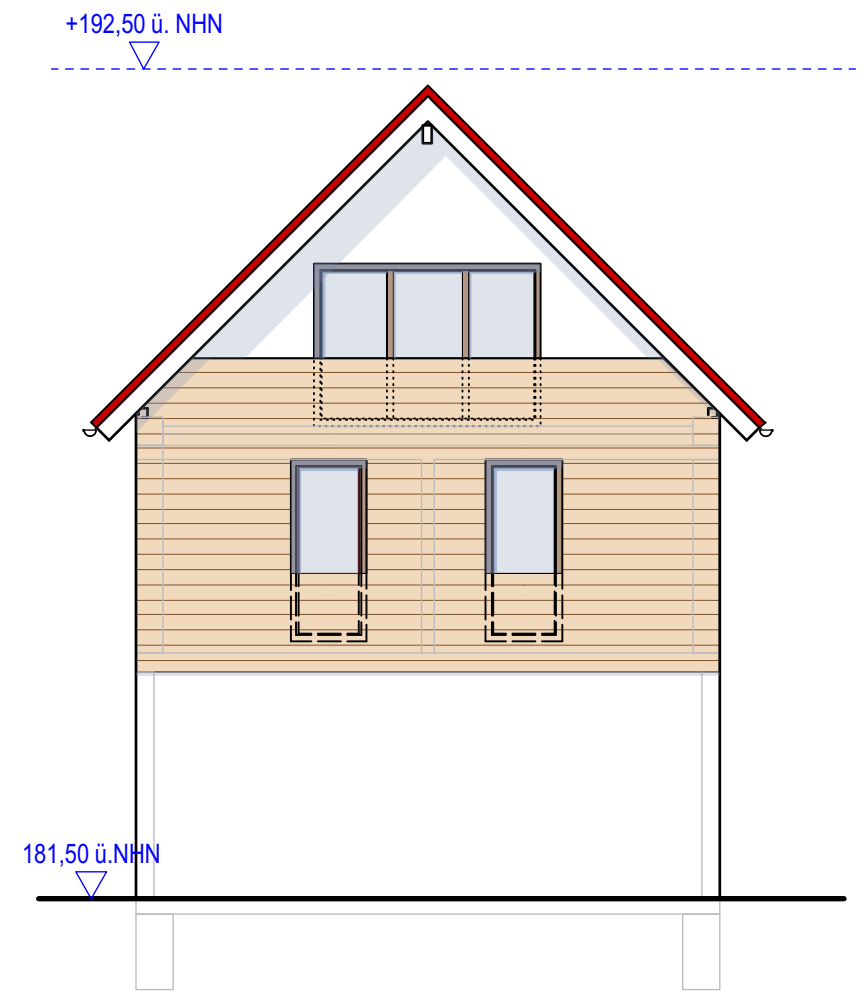

ANSICHT NORD

ANSICHT WEST

Bürogemeinschaft SPURK + KARG ARCHITEKTEN + INGENIEURE BISMARCKSTRASSE 15 64293 DARMSTADT TEL. 06151/150850 FAX 06151/150859		Architekt Dipl.-Ing. Nikolaus J. Spurk Bauingenieur Dipl.-Ing. (FH) Axel Karg
Bauteil:	Entwurf - Bebauungsplan - ANSICHTEN NORD - WEST	Dat./Gez: 17.04.19 Je Maßstab 1:100
Projekt:	Neubau Einfamilienhaus Wilhelmstr. 13 64853 Otzberg / OT Nieder-Klingen	
Bauherr:	Richard Lohnes, Wilhelmstr. 13, 64853 Otzberg / OT Nieder-Klingen Michael Böhme, Waldstr. 9, 64711 Erbach	Zeichn-Nr.: E 06